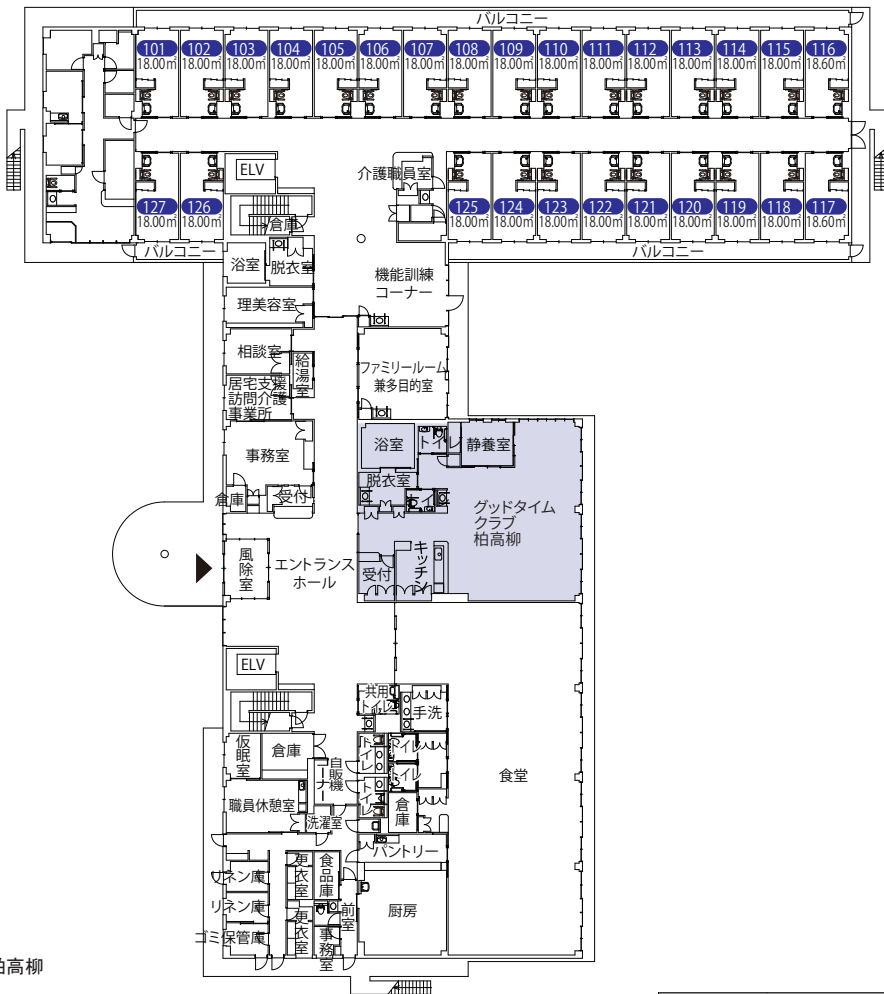

1F

グッドタイムクラブ 柏高柳

2F